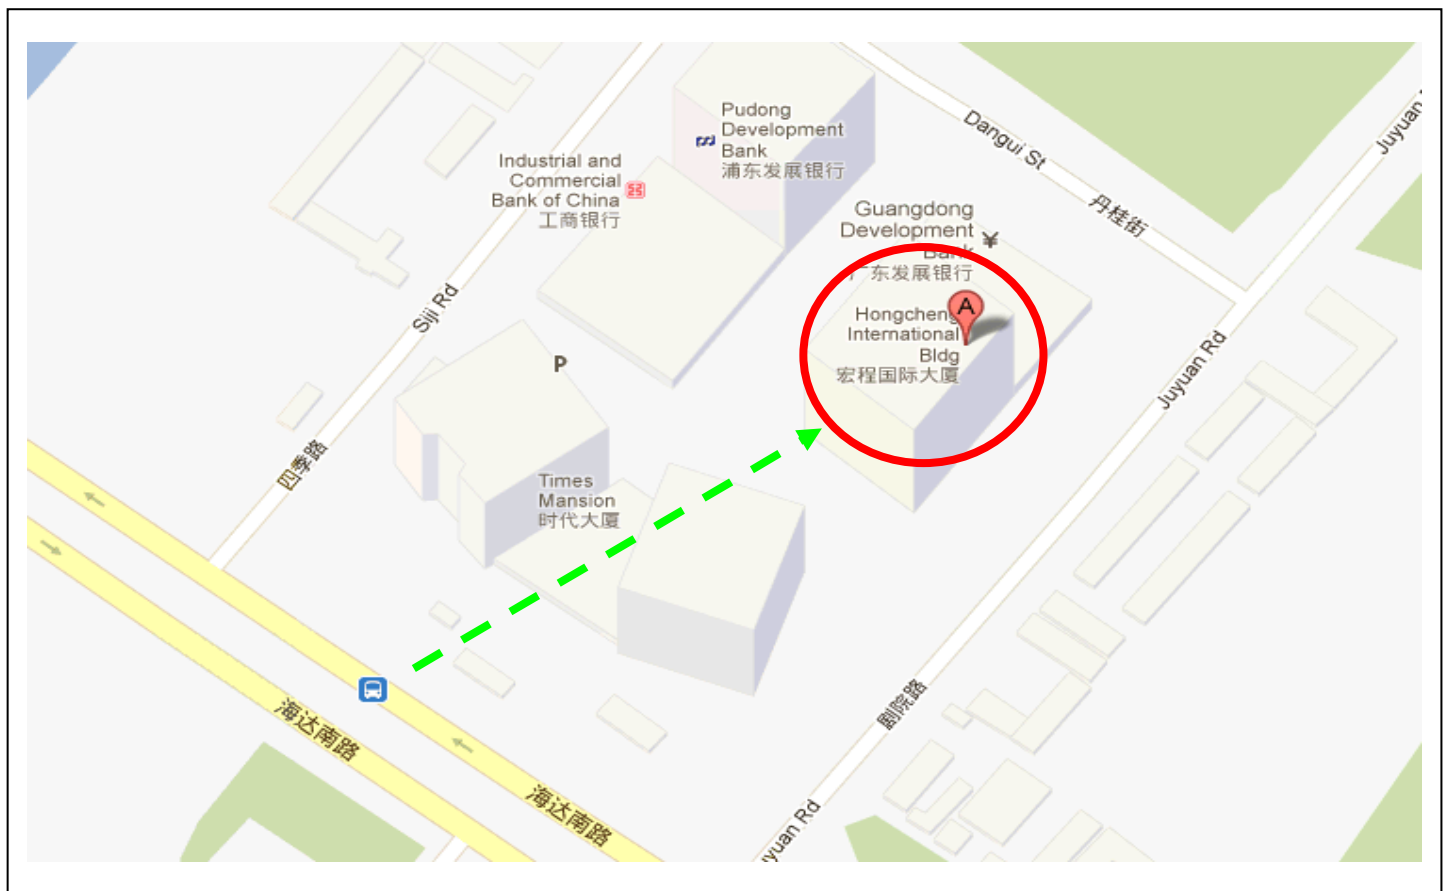

杭州分行 HANGZHOU

杭州市江干區錢江新城劇院路 396 號宏程國際大廈 25 樓 2505 室
Unit 2505, 25/F, Hongcheng International, 396 Juyuan Road,
Qianjiang New City, Jianggan District, Hangzhou, China.

☎ : (571) 8725 7009
☎ : (571) 8725 7008
✉ : hangzhou@sbc.com.hk

位置

LOCATION