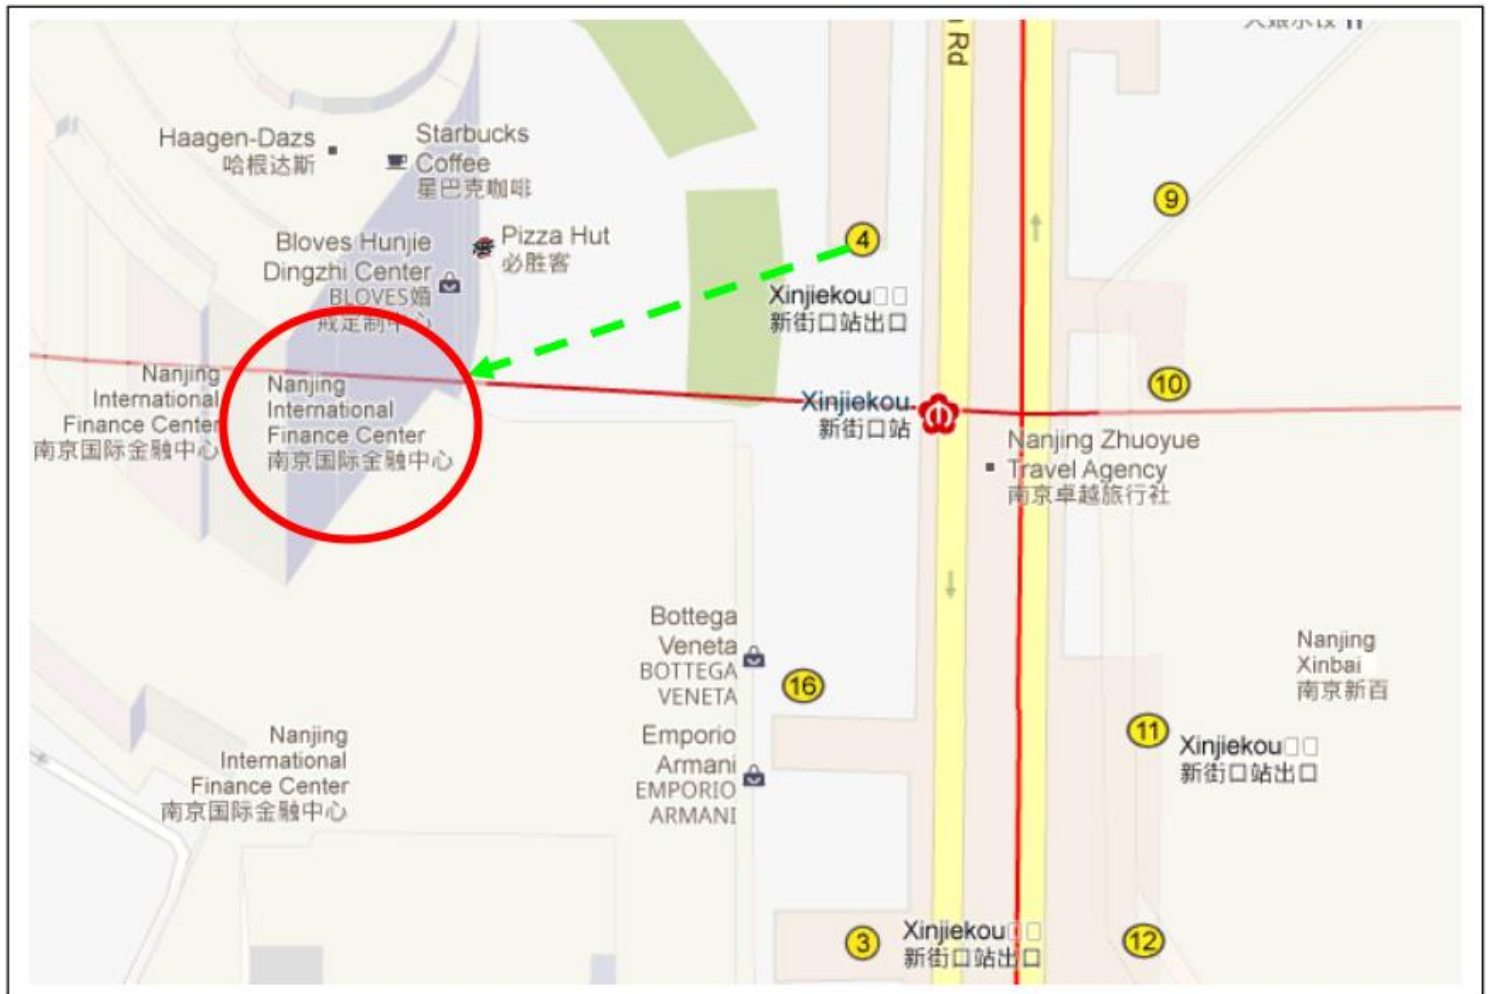

南京分行 NANJING

南京市秦淮區漢中路 1 號南京國際金融中心 10 樓 G 室

Unit G, 10/F., Nanjing IFC, 1 Hanzhong Road, QinHuai District, Nanjing, China

- ☎ : (025) 8689 9889
- 📠 : (025) 8689 9869
- ✉ : nanjing@sbc.com.hk

您的營商最佳夥伴

Your Business Partner for Success