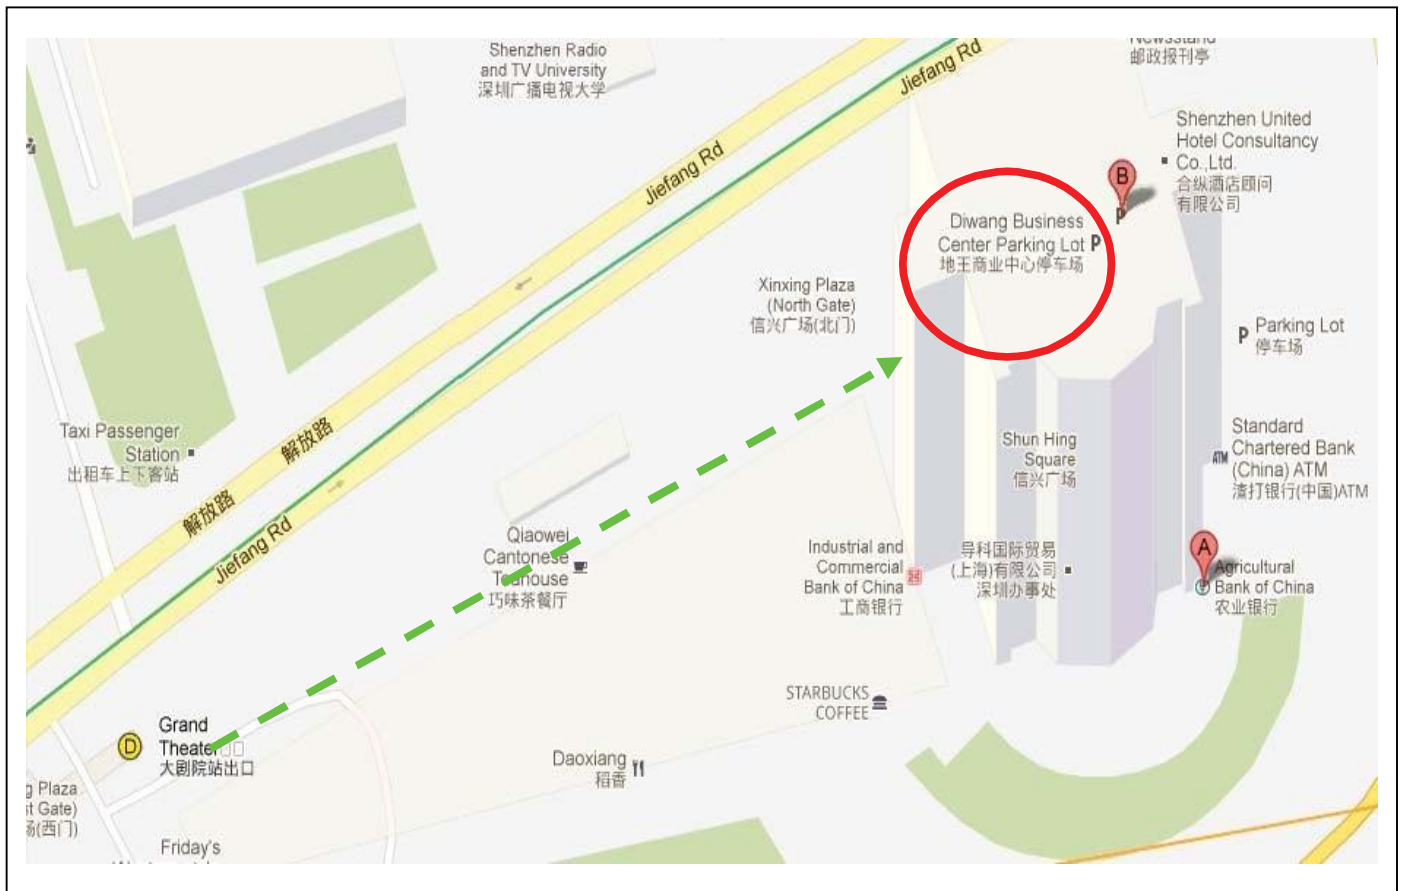

# 深圳分行(地王) SHENZHEN (SZ)

深圳市深南東路地王商業中心 45 樓 4503 室

Unit 4503, 45/F., Di Wang Comm. Ctr., Shennan Road East, Shenzhen 518008, China.

☎ : (755) 8247 8991  
☎ : (755) 8247 8979  
✉ : [shenzhen@sbc.com.hk](mailto:shenzhen@sbc.com.hk)

# 位置 LOCATION